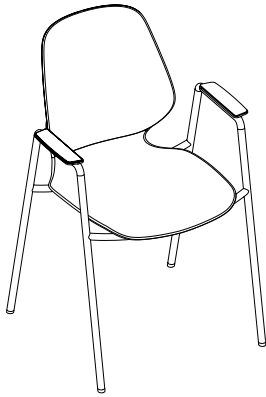

## Stack (4 Leg)

Seat Height 19"H  
Seat 17<sup>3</sup>/<sub>4</sub>"W x 21<sup>3</sup>/<sub>4</sub>"D  
Back 17"W x 16"H  
Overall 20<sup>3</sup>/<sub>4</sub>"W x 22<sup>1</sup>/<sub>4</sub>"D x 34<sup>1</sup>/<sub>2</sub>"H

## Stack (Sled Base)

Seat Height 21"H  
Seat 17<sup>3</sup>/<sub>4</sub>"W x 21<sup>3</sup>/<sub>4</sub>"D  
Back 17"W x 16"H  
Overall 21<sup>3</sup>/<sub>4</sub>"W x 21<sup>3</sup>/<sub>4</sub>"D x 36<sup>1</sup>/<sub>2</sub>"H

## Bistro

Seat Height 33"H  
Seat 17<sup>3</sup>/<sub>4</sub>"W x 21<sup>3</sup>/<sub>4</sub>"D  
Back 17"W x 7<sup>3</sup>/<sub>4</sub>"H  
Overall 21<sup>1</sup>/<sub>2</sub>"W x 24"D x 40<sup>3</sup>/<sub>4</sub>"H